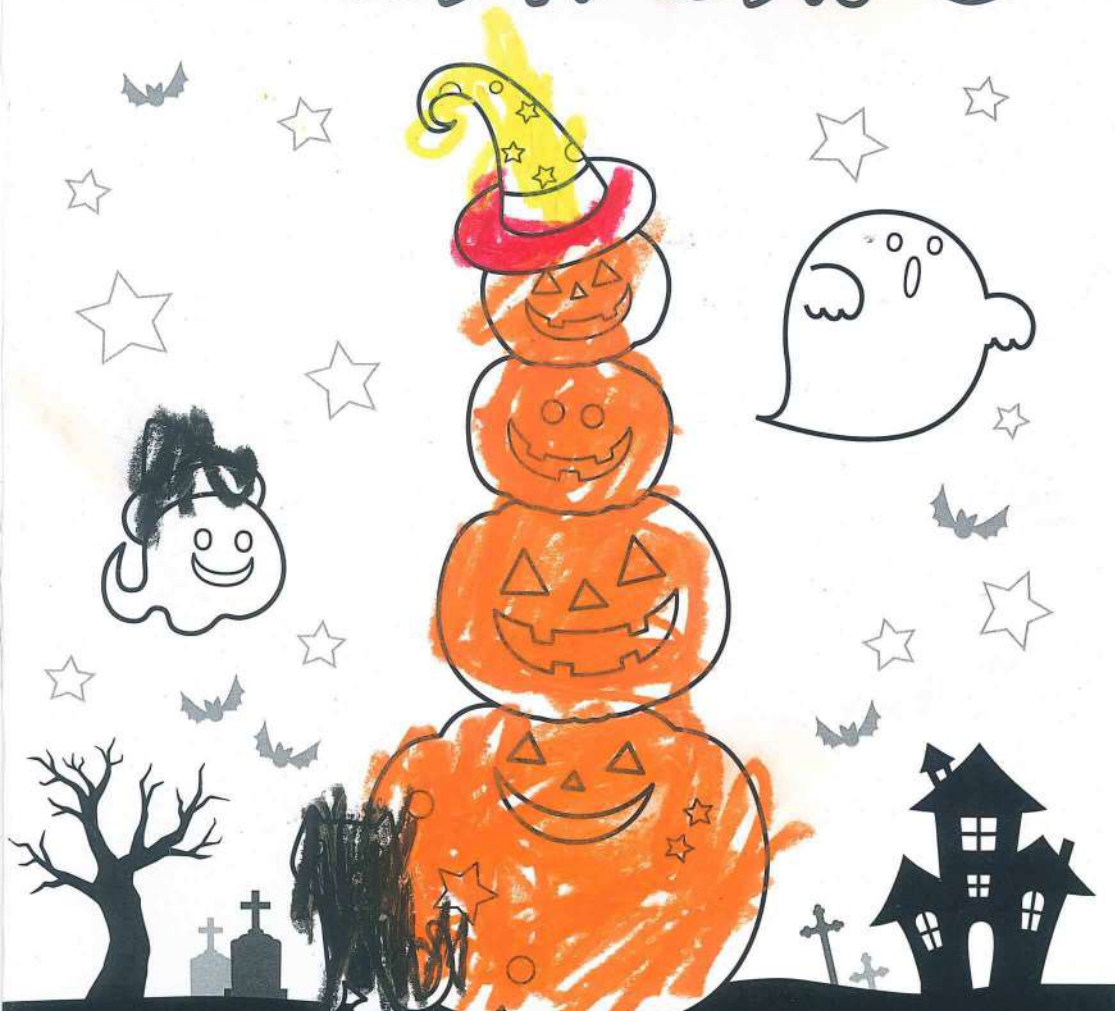

ゆめりあフェンテ ハロウィンぬりえ

- 応募期間: 10/1 (金) ~ 20 (水)
- 色を塗ったら、中心からハサミで切り3階のくつしたのおみせ (tutu anna) にもってきてね!
- 応募者には先着で景品をプレゼント! ● 応募作品はゆめりあ館内に展示されます。
- 抽選でゆめりあフェンテのホームページに掲載されます。

※応募作品の著作権ならびに著作権は主催者に帰属いたします。なお、応募作品は返却できません。あらかじめご了承ください。
主催: (株)ライフコーポレーション