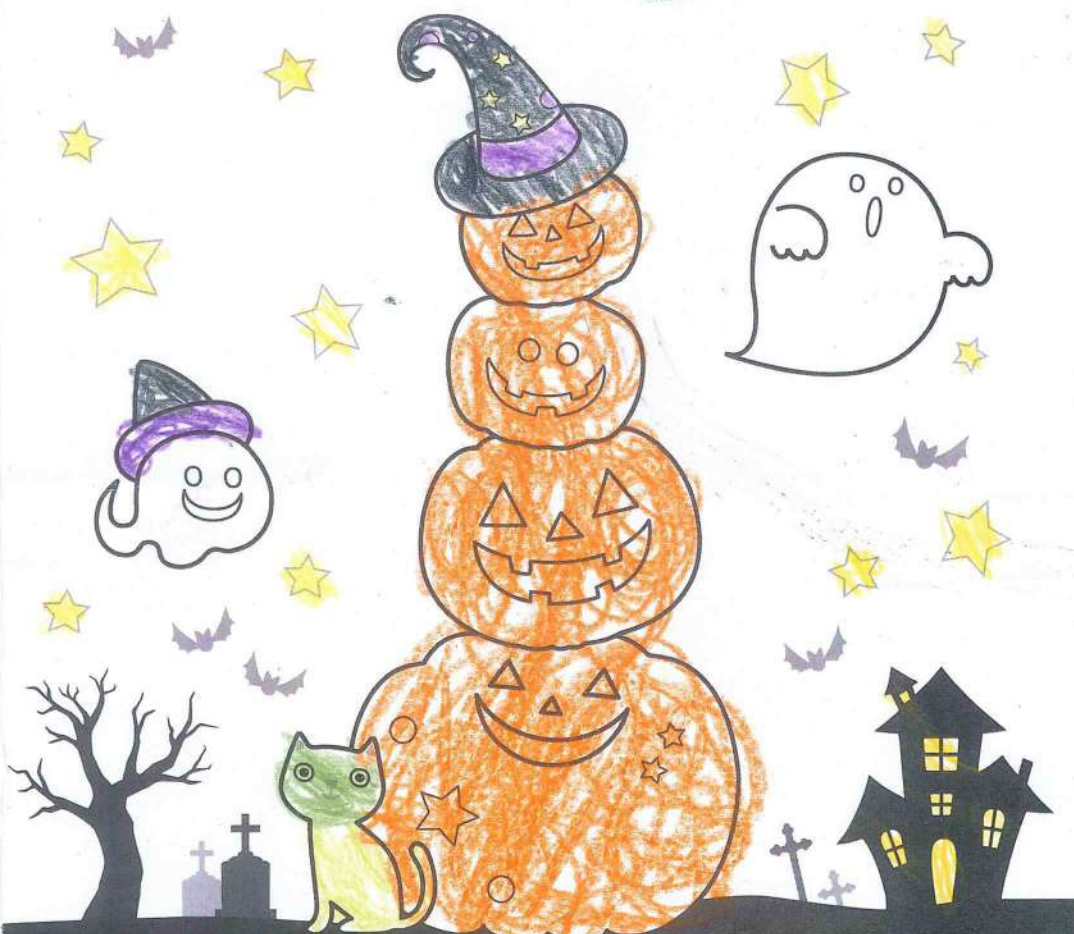

ゆめりあフェンテ ハロウィンぬりえ

- 応募期間: 10/1 (金) ~ 20 (水)
- 色を塗ったら、中心からハサミで切り3階のくつしたのおみせ (tutu anna) にもってきてね!
- 応募者には先着で景品をプレゼント! ● 応募作品はゆめりあ館内に展示されます。
- 抽選でゆめりあフェンテのホームページに掲載されます。

※応募作品の著作権ならびに著作権は主催者に帰属いたします。なお、応募作品は返却できません。あらかじめご了承ください。
主催: (株) ライフコーポレーション