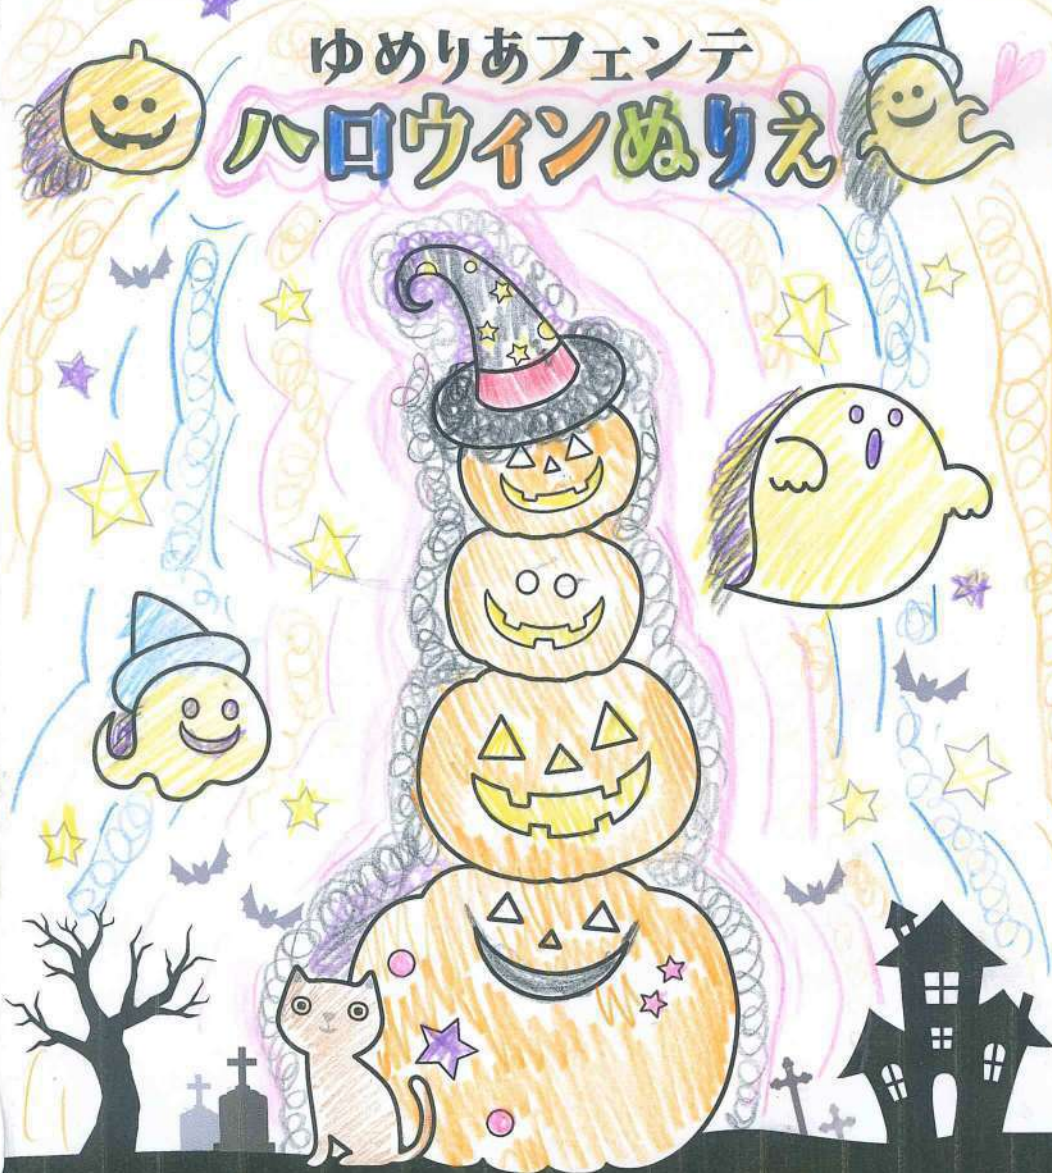

ゆめりあフェンテ ハロウィンぬりえ

2011年10月10日(金)～20日(火)
10月10日(金)～20日(火)まで、ゆめりあフェンテのホームページ(tutuanna)にもってきだね！
応募者の中から、作品をプレゼント！ 応募作品が、10月20日以内に展示されます。
10月20日までは、ゆめりあフェンテのホームページに想観されます。

〒100-0001 東京都千代田区千代田1-1-1 ゆめりあフェンテ
〒100-0001 東京都千代田区千代田1-1-1 ゆめりあフェンテ
〒100-0001 東京都千代田区千代田1-1-1 ゆめりあフェンテ